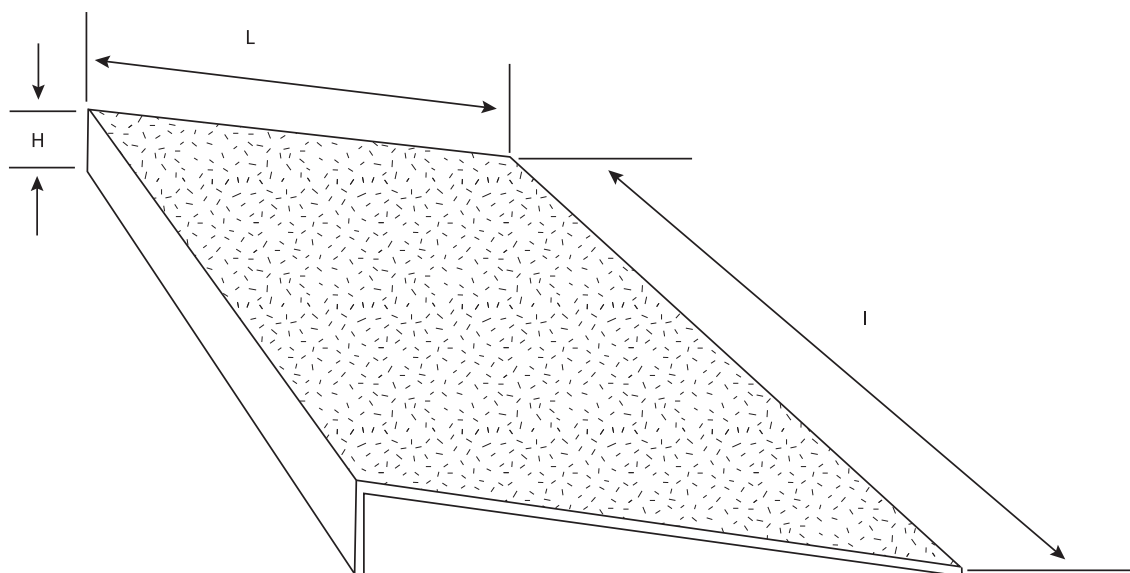

Devis
Commande

Dimensions		en mm
Longueur Length	L (max 3000 mm)	mm
Largeur Width	l	mm
Hauteur Height	h	mm
Revêtement : en relief Coating : relief		<input type="checkbox"/>
Revêtement : bandes antidérapantes Coating : antiskid		<input type="checkbox"/>

Devis

Commande

Dimensions		en mm
Longueur Length	L <i>longueur totale max : 3000 mm</i>	mm
Longueur Length	L1	mm
Longueur Length	L2	mm
Largeur Width	l	mm
Hauteur Height	h	mm
Avec retours latéraux <small>(obligatoire pour L > ou = à 500 mm)</small> With lateral supports		<input type="checkbox"/>
Sans retours latéraux Without lateral support		<input type="checkbox"/>
Revêtement : en relief Coating : relief		<input type="checkbox"/>
Revêtement : bandes antidérapantes Coating : antiskid		<input type="checkbox"/>

1907841

Devis

Commande

Dimensions

en mm

Longueur Length	L1 <i>longueur totale max : 3000 mm</i>	mm
Longueur Length	L2	mm
Longueur Length	L3	mm
Largeur Width	l	mm
Hauteur Height	h1	mm
Hauteur Height	h2	mm
Revêtement : en relief Coating : relief		<input type="checkbox"/>
Revêtement : bandes antidérapantes Coating : antiskid		<input type="checkbox"/>