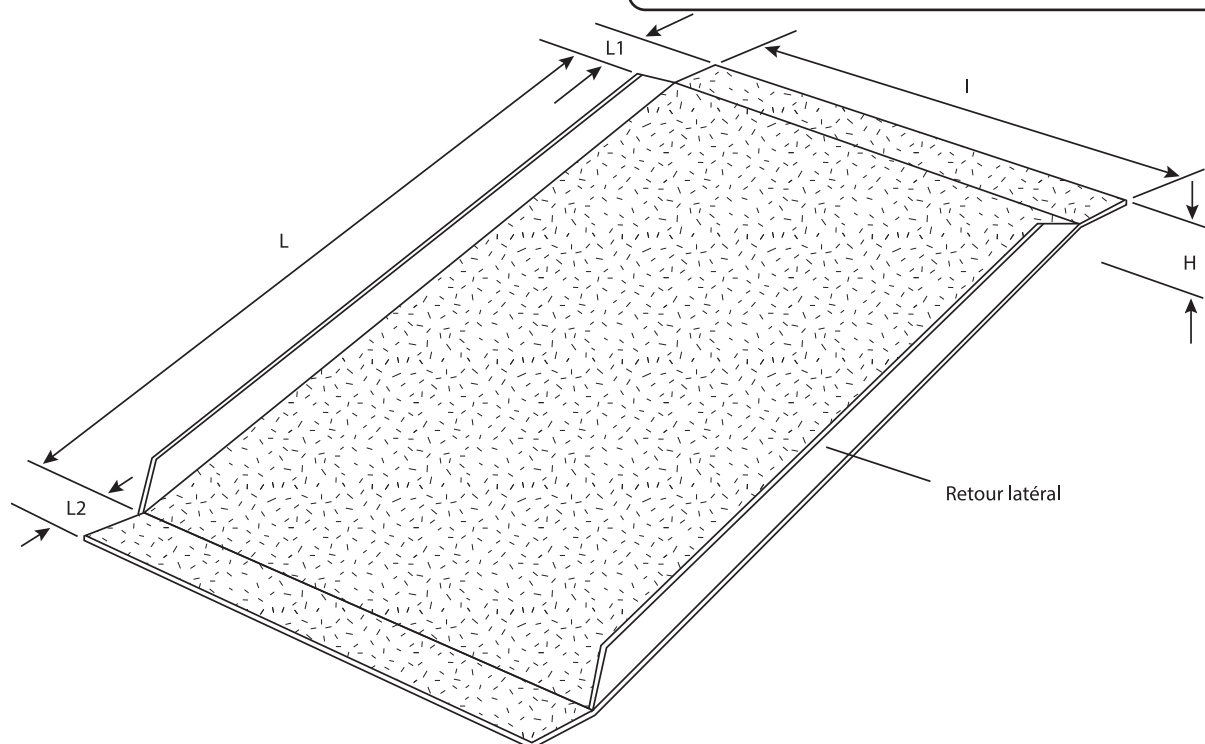

Devis
Commande

Dimensions		en mm
Longueur Length	L (max 3000 mm)	mm
Largeur Width	l	mm
Hauteur Height	h	mm
Revêtement : en relief Coating : relief		<input type="checkbox"/>
Revêtement : bandes antidérapantes Coating : antiskid		<input type="checkbox"/>

Devis

Commande

Dimensions		en mm
Longueur Length	L <i>longueur totale max : 3000 mm</i>	mm
Longueur Length	L1	mm
Longueur Length	L2	mm
Largeur Width	l	mm
Hauteur Height	h	mm
Avec retours latéraux <small>(obligatoire pour L > ou = à 500 mm)</small> With lateral supports		<input type="checkbox"/>
Sans retours latéraux Without lateral support		<input type="checkbox"/>
Revêtement : en relief Coating : relief		<input type="checkbox"/>
Revêtement : bandes antidérapantes Coating : antiskid		<input type="checkbox"/>

1907841

Devis

Commande

Dimensions

en mm

Longueur Length	L1 <i>longueur totale max : 3000 mm</i>	mm
Longueur Length	L2	mm
Longueur Length	L3	mm
Largeur Width	l	mm
Hauteur Height	h1	mm
Hauteur Height	h2	mm
Revêtement : en relief Coating : relief		<input type="checkbox"/>
Revêtement : bandes antidérapantes Coating : antiskid		<input type="checkbox"/>