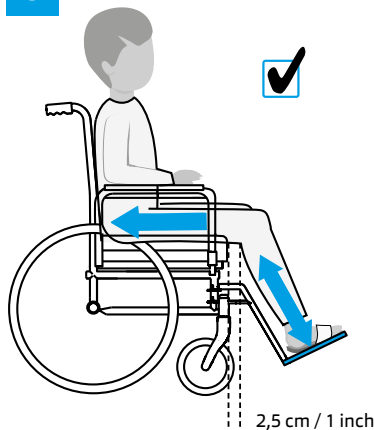

Vicair B.V. Bruynvisweg 5 1531 AX Wormer The Netherlands
info@vicair.com ▲ vicair.com

8 717261 064987 >

070131-REV08/2021