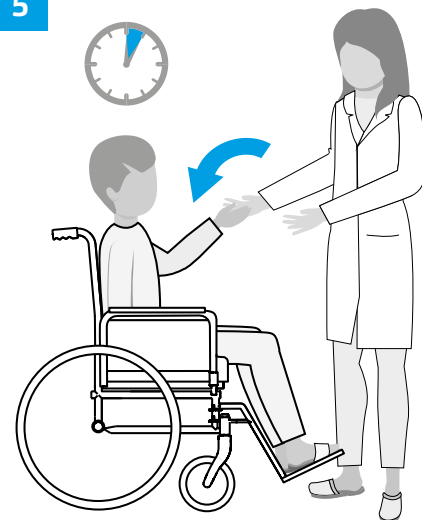

Max. 100 kg

Min. -20°C
Max. 55°C

+ 2.400 m
- 50 m

Min. 0%
Max. 100%

1

2

www.vicair.com/OJVR-mnl/

3

4

5

6

7

8

Vicair B.V. Bruynvisweg 5 1531 AX Wormer The Netherlands
info@vicair.com ▲ vicair.com

8 717261 064987 >

070131-REV08/2021