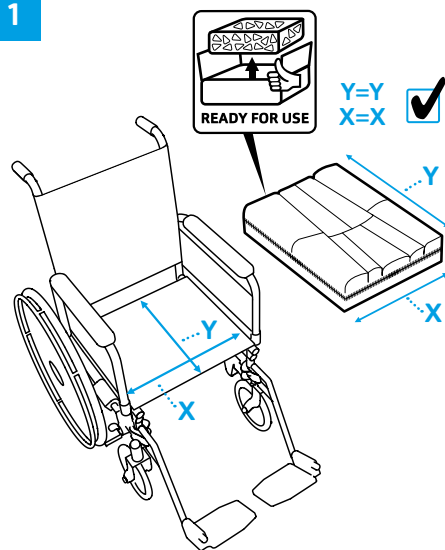

Max. 100 kg

Min. -20°C  
Max. 55°C

+ 2.400 m  
- 50 m

Min. 0%  
Max. 100%

1

2

[www.vicair.com/OJVR-mnl/](http://www.vicair.com/OJVR-mnl/)

3