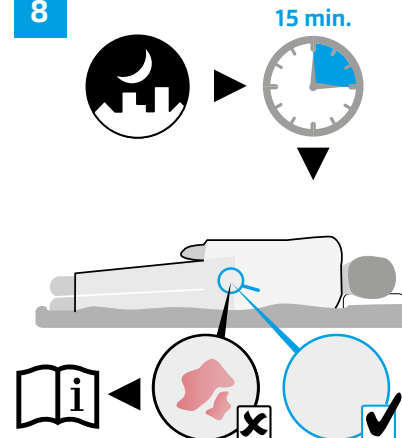

Vicair B.V. Bruynvisweg 5 1531 AX Wormer The Netherlands
info@vicair.com ▲ vicair.com

8 717261 064987 >

070131-REV08/2021