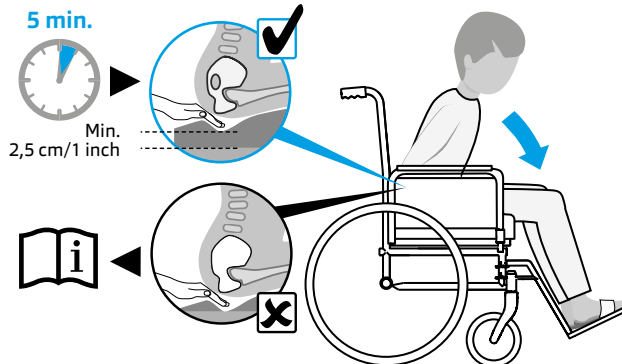

Vicair B.V. Bruynvisweg 5 1531 AX Wormer The Netherlands
info@vicair.com ▲ vicair.com

8 717261 064987 >

070131-REV08/2021