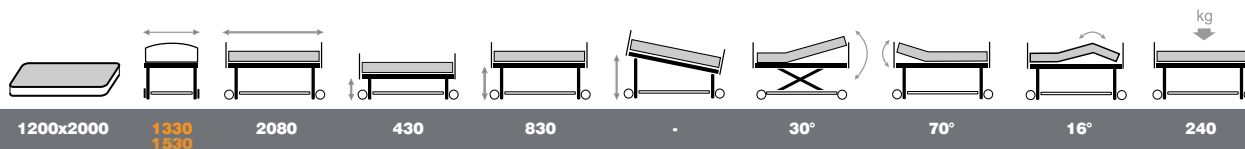

# Interval XXL

Les grandes tailles

## Modèle Interval XXL

Le lit Pratic XXL 3 fonctions à réglage électrique existe en largeur 1200 ou 1400 mm. Il est équipé d'un châssis blanc et d'un sommier à grilles. Le relève-jambes apporte une plicature au niveau des genoux, puis vous pouvez ensuite utiliser manuellement la partie relève-jambes par une double crémaillère.

Poids supporté : 240 kg.

Dimensions en mm, poids en kg. Tolérances dimensionnelles et pondérales admises : 15 mm, 1,5 kg et 1,5°