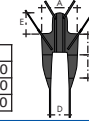

## Options

Système de pesée  
Sangles

**Poids utilisateur**  
**Eagle 620 : 150 kg**  
**Eagle 625 : 175 kg**

## CONFORT

Disponible en  
M - L - XL (solid & net)

	A	B	C	D	E
M	750	350	470	270	400
L	820	380	490	400	400
XL	900	430	590	400	400

## STANDARD

Disponible en  
M - L - XL (solid & net)

	A	B	C	D
M	740	370	430	400
L	790	420	480	430
XL	850	480	520	450

## HYGIENIQUE

Disponible en  
M - L - XL (solid & net)

	A	B	C	D
M	740	220	580	410
L	780	260	660	470
XL	860	310	710	500