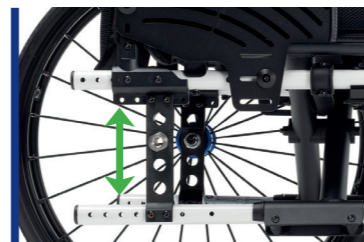

**HAUTEUR D'ASSISE
RÉGLABLE :**
44* - 47 - 50 - 53 CM