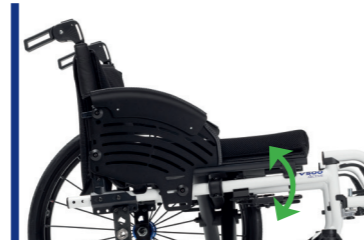

## LÉGÈRETÉ : À PARTIR DE 11,9 KG

Nos équipes de développement ont relevé un défi : rendre notre modèle phare, le V500 light, encore plus léger. Nous sommes fiers aujourd'hui de vous présenter le V500 Active, un fauteuil incroyable avec un poids plume à partir de 11,9kg mais aussi design et moderne grâce à ses équipements de qualité.

## V500 ACTIVE

Le fauteuil roulant V500 Active, est un modèle proposant de nombreux réglages mais aussi des options et accessoires permettant de répondre à tous les besoins des utilisateurs et à leur style de vie.

Le V500 Active est la fusion du confort, de l'adaptabilité, de l'élégance et de la légèreté sur votre fauteuil roulant. L'équilibre entre ces différents éléments permet d'offrir à son utilisateur une solution de mobilité inégalée et un gain d'autonomie dans sa vie quotidienne.