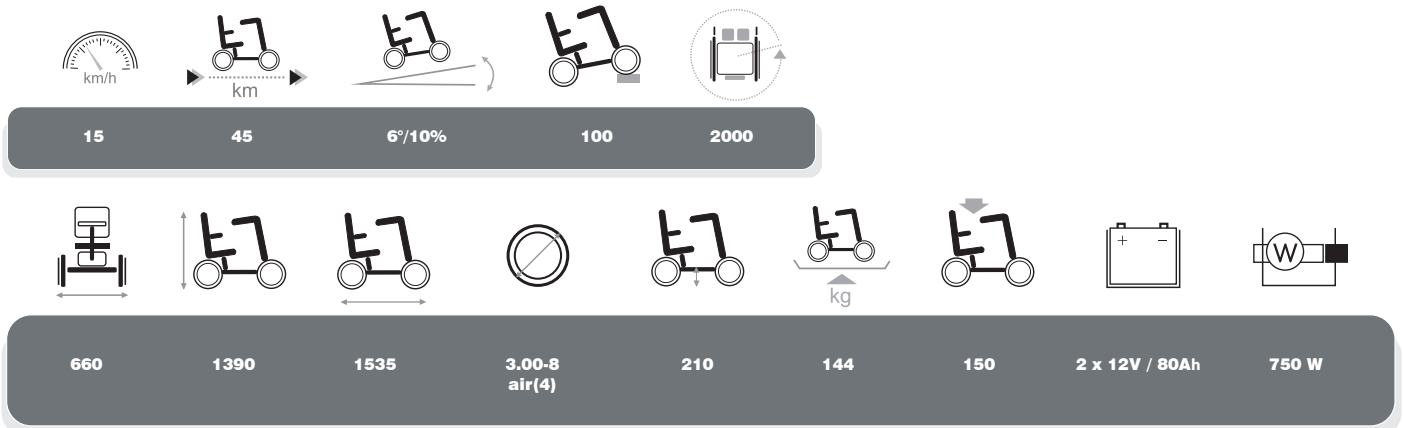

Carpo 2 SE

Scooter d'extérieur confortable

Le Carpo 2 SE (Special Edition) est un scooter à 4 roues au design moderne pour une utilisation quotidienne. Confortable, il est idéal pour les longues promenades en extérieur dans toutes les conditions météorologiques. Entièrement équipé, son look et son coloris lui assurent une allure sportive.

Ces images ne sont semblables qu'à des illustrations. Certaines fonctions peuvent être optionnelles ou différentes.

Pour plus de mobilité

Caractéristiques techniques Carpo 2 SE

Dimensions en cm, poids en kg. Tolérances dimensionnelles et pondérales admises: 15 mm et 1,5 kg. Le rayon d'action est calculé selon les normes européennes.

Commande électronique avec des grande et claire icônes

Eclairage avant et arrière avec témoin

Votre garantie de qualité

Sur le plan de la qualité, le scooter **Carpo 2 SE** répond aux normes les plus rigoureuses de divers instituts d'essai dont la compétence est reconnue dans la plupart des pays européens.