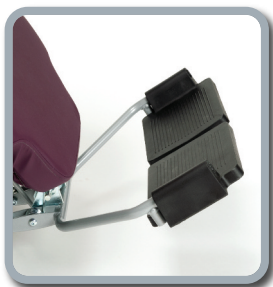

# Altitude

Confort et sécurité

Option **B52**  
Porte sérum

Option palettes séparées  
**B06** (sur demande  
à la commande)

Appui-tête rembourré  
et détachable

**378** - Table disponible

Sangles 5 points  
d'origine

**B12** - Tablette rabattable très facilement,  
réglable en profondeur (pour fauteuils  
taille 380 à 480 mm), montée avec  
système à démontage rapide.  
Celle-ci reste toujours à l'horizontale  
quelque soit l'inclinaison de la coquille.

Palette repose-pieds mono-bloc  
montée sur un ressort afin de  
pouvoir rester debout sur cette  
palette lors d'un transfert.

Quatre roues direction-  
nelles avec freins séparés

Ces images ne sont semblables qu'à des illustrations. Certaines fonctions peuvent être optionnelles ou différentes.