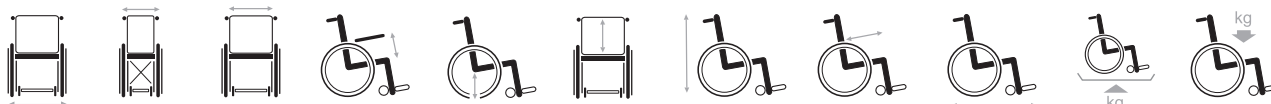

Jazz S50

Chaise roulante standard

La **Jazz S50** est une excellente combinaison de technologie, de confort et de qualité **VERMEIREN**.

Poignées de poussée ergonomiques

Housse en nylon facile à nettoyer

- Accoudoirs réglables et amovibles
- Réglable en hauteur en option

Repose-pieds amovibles et pliables

Quickrelease pour un démontage rapide

Ces images ne sont semblables qu'à des illustrations. Certaines fonctions peuvent être optionnelles ou différentes.

Pour plus de mobilité

Caractéristiques techniques Jazz S50

565		390								
595		420								
615	290	440	220	500	420	935	450	1120	16,6	130
635		460								
655		480								
675		500								

Dimensions en cm, poids en kg. Tolérances dimensionnelles et pondérales admises: 15 mm et 1,5 kg